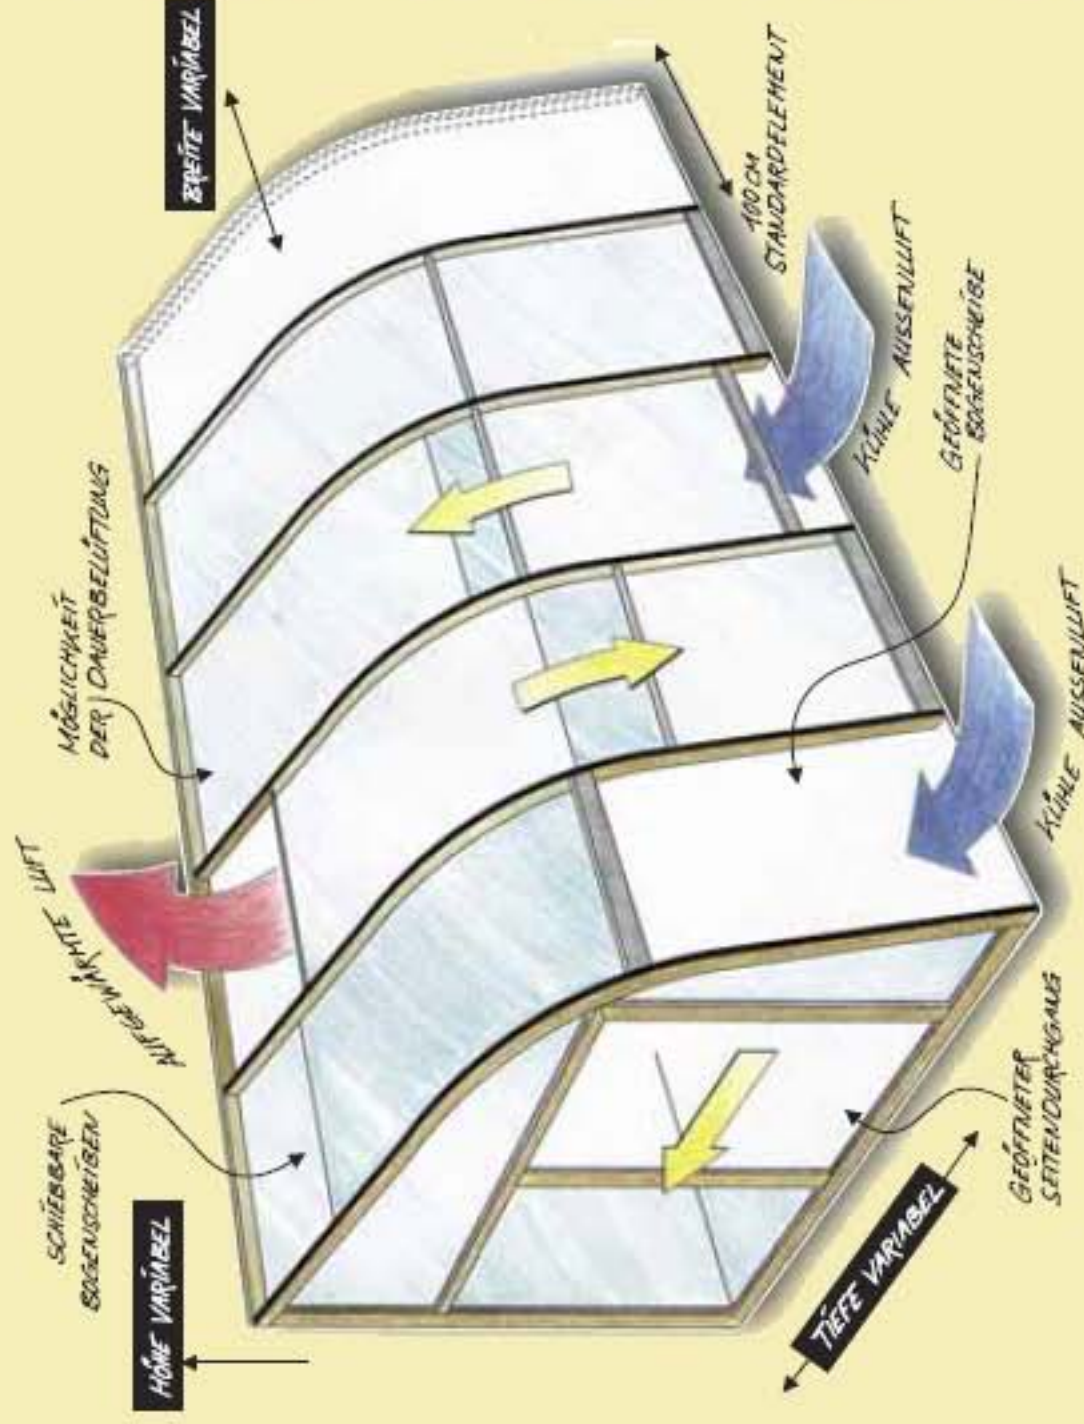

Das Cabrio® unter den Wintergärten. Für Dach, Balkon und Terrasse!

Je nach Kundenwunsch und Bau-situation passt der rondogard auf Dach, Balkon und Terrasse. Handwerklich und individuell nach Maß gefertigt, bleibt der Preis im Vergleich zu eckigen Konstruktionen echt günstig.

Den individuellen Gestaltungswünschen sind kaum Grenzen gesetzt.

Durch seine gebogene Form erzielt der rondogard selbst in der Dachschräge enormen Raumgewinn.

Mit seiner speziellen Alu-Konstruktion passt sich der rondogard ebenso fast jeder Balkonsituation an.

Vorhandene Brüstungen mit Bepflanzung bleiben erhalten.

Ganz gleich ob Neu- oder Altbau, der rondogard schmiegt sich durch seine Rundbogenkonstruktion harmonisch an die Ansicht des Hauses.

Das Cabrio®
unter den
Wintergärten.

rondogard®

www.rondogard.de

Ein optimales Belüftungssystem.

Aus vorgefertigten Einzelelementen wird der rondogard Meter für Meter zum beliebig breiten Wintergarten zusammengesetzt.

In jedem Bogenelement befinden sich zwei verschiebbare Einzelscheiben. Wird die untere Scheibe nach oben geschoben erhält man einen freien Durchgang in den Garten. Wahlweise lässt sich die obere Scheibe zur optimalen Belüftung nach unten ziehen.