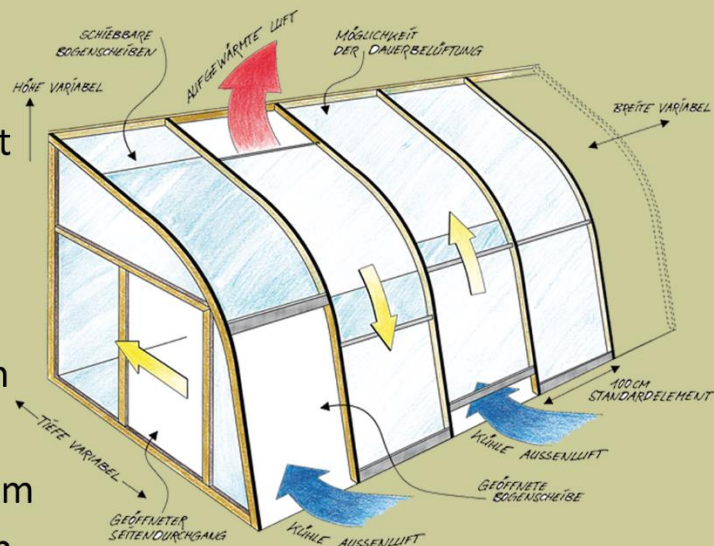

WINTERGARTEN SCHUSTER

Der halbrunde Wintergarten!

Wichtige Detail bestimmen die Funktion.

Wenn im Winter die Sonne scheint, ist im Wintergarten jeder Lichtstrahl willkommen. Im Sommer jedoch führt der Glashauseffekt leicht zu Temperaturen weit über 50° C. Nur durch ausreichende Belüftungstechnik, die vor allem im Firstbereich möglichst große Öffnungen zulässt, kann dies verhindert werden. In jedem Bogenelement befinden sich zwei von

Gerne stehen wir Ihnen für Ihre Fragen bei einem persönlichen Termin oder auch telefonisch zur Verfügung.

WINTERGARTEN SCHUSTER

Der halbrunde Wintergarten!

Machen Sie sich ein Bild.

Das bieten wir Ihnen:

- Faire Preise
- Patentiertes System
- Individuell Einsetzbar
- 2 Jahre Gewährleistung auf Wintergarten
- 10 Jahre Garantie auf das Acrylglas