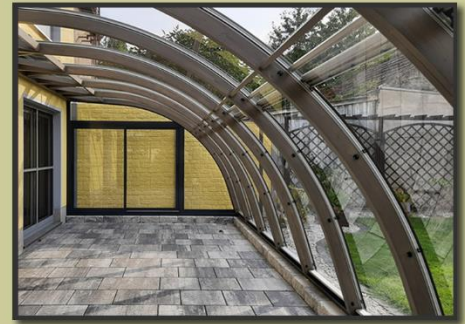

WINTERGARTEN SCHUSTER

Der halbrunde Wintergarten!

Wichtige Detail bestimmen die Funktion.

Wenn im Winter die Sonne scheint, ist im Wintergarten jeder Lichtstrahl willkommen. Im Sommer jedoch führt der Glashauseffekt leicht zu Temperaturen weit über 50° C. Nur durch ausreichende Belüftungstechnik, die vor allem im Firstbereich möglichst große Öffnungen zulässt, kann dies verhindert werden. In jedem Bogenelement befinden sich zwei von

Gerne stehen wir Ihnen für Ihre Fragen bei einem persönlichen Termin oder auch telefonisch zur Verfügung.

WINTERGARTEN SCHUSTER

Der halbrunde Wintergarten!

Machen Sie sich ein Bild.

Das bieten wir Ihnen:

- Faire Preise
- Patentiertes System
- Individuell Einsetzbar
- 2 Jahre Gewährleistung auf Wintergarten
- 10 Jahre Garantie auf das Acrylglas